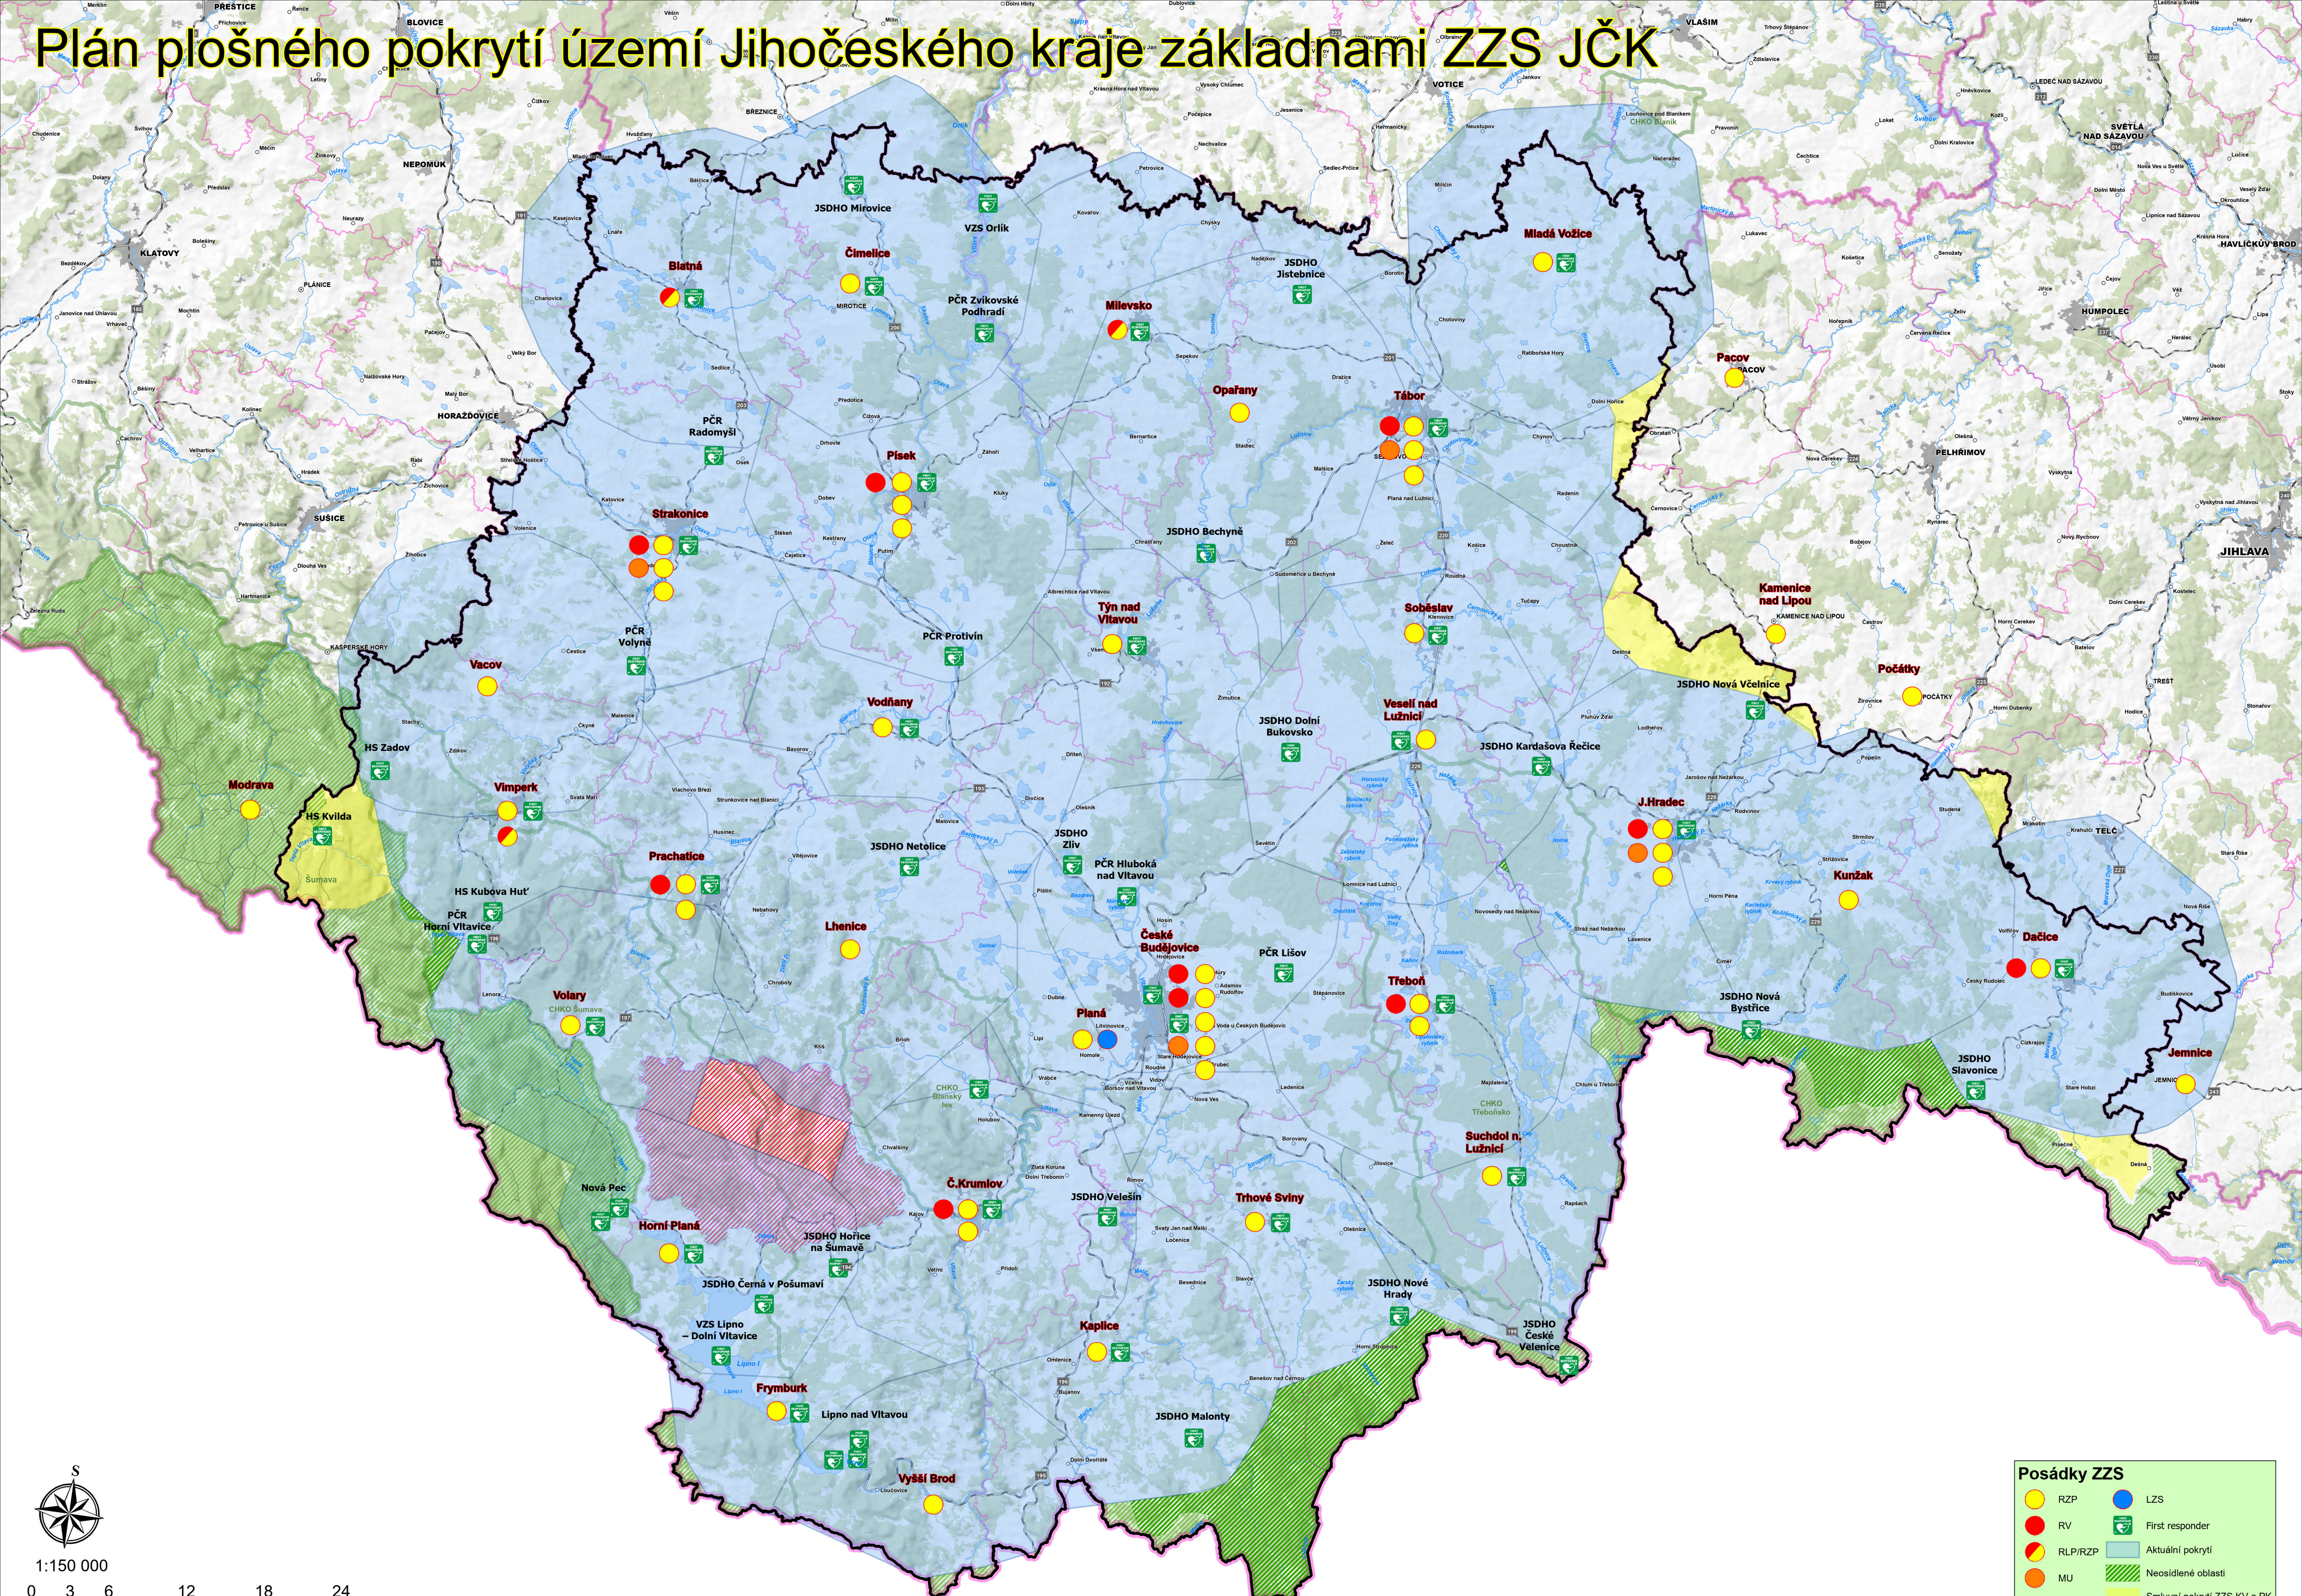

# Plán plošného pokrytí území Jihočeského kraje základními ZZS JČK

**Posádky ZZS**

- RZP
- RV
- MU
- LZS
- First responder
- Aktuální pokrytí
- Neosídlené oblasti
- Smluvní pokrytí ZZS KV a PK

S

1:150 000

0 3 6 12 18 24 km