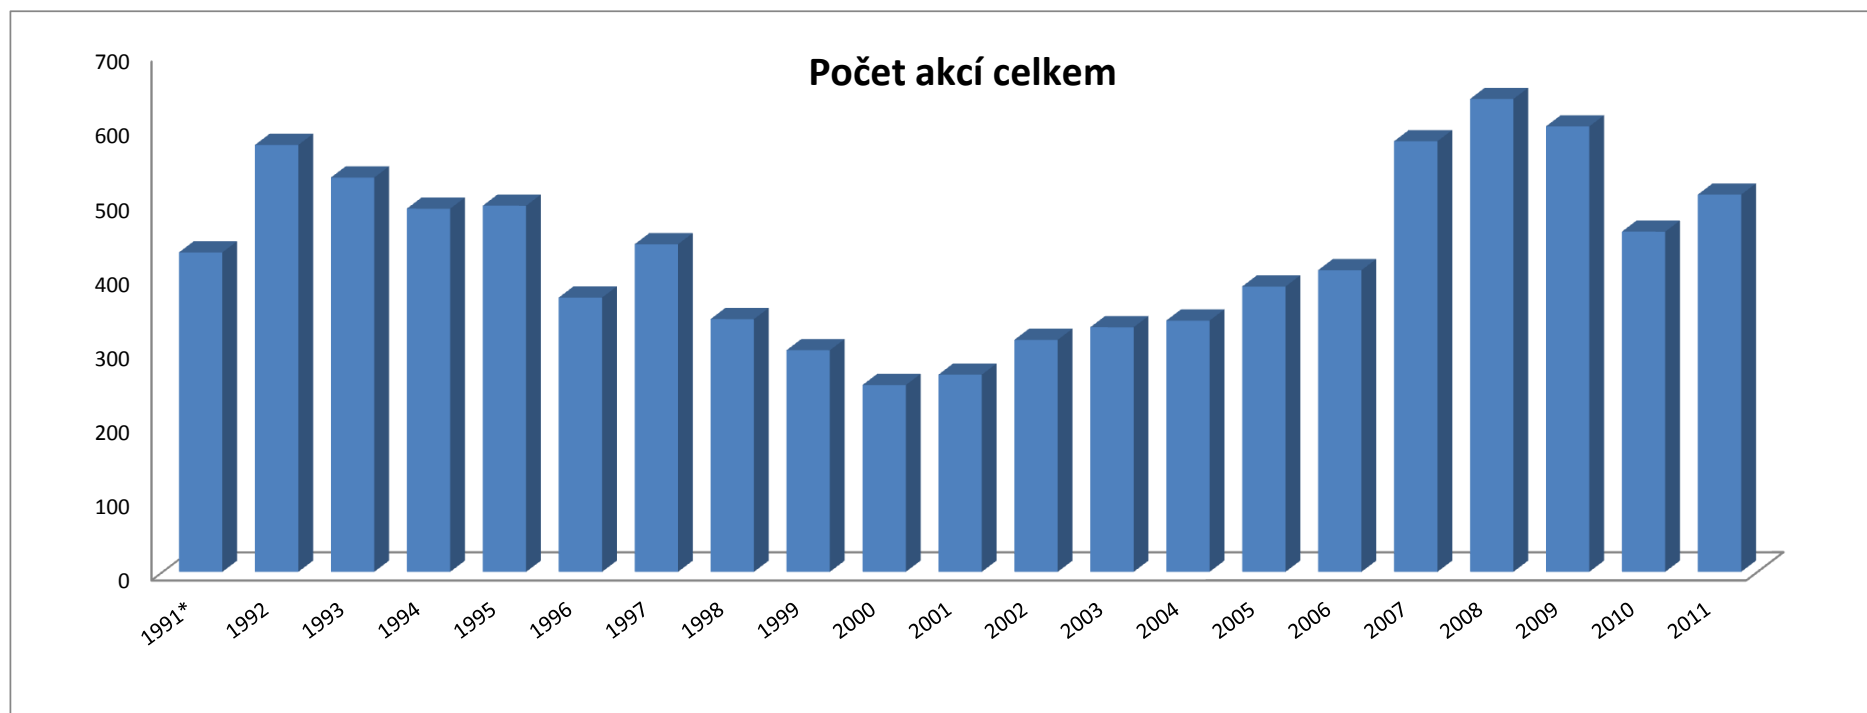

Celková statistika v období let 1991 - 2011. Základna LZS České Budějovice

Rok	Počet akcí			Počet letových hodin			PACIENTI
	Celkem	z toho		Celkem	z toho		
		primární	sekundární		primární	sekundární	
1991*	431	199	232	409,16	81,03	328,13	509
1992	576	254	322	483,1	91,83	391,27	550
1993	532	229	303	468,52	97,89	370,63	520
1994	490	214	276	435,33	83,92	351,41	488
1995	494	248	246	343,82	77,22	266,6	474
1996	370	163	207	349,6	76,52	273,08	370
1997	442	190	252	395,93	94,85	301,08	417
1998	341	154	187	374,9	100,4	274,5	326
1999	299	106	193	328,2	68,25	259,95	288
2000	252	115	137	281,22	77,15	204,07	229
2001	266	128	138	278,08	80,66	197,42	242
2002	313	168	145	295,5	133,75	161,75	296
2003	330	171	159	354,33	114,33	240	289
2004	339	208	131	316	143,1	172,9	335
2005	385	220	165	321,5	137,2	184,3	383
2006	407	270	137	341,12	175,87	165,25	411
2007	581	383	198	443,52	235,85	207,67	602
2008	638	360	278	499,23	221,2	278,3	659
2009	601	354	247	450,42	216,23	234,18	610
2010	459	309	150	356,07	198	158,1	461
2011	509	349	160	416,97	243,5	173,47	512

* Data za období 1.5. - 31.12 1991

* Data za období 1.5. - 31.12 1991