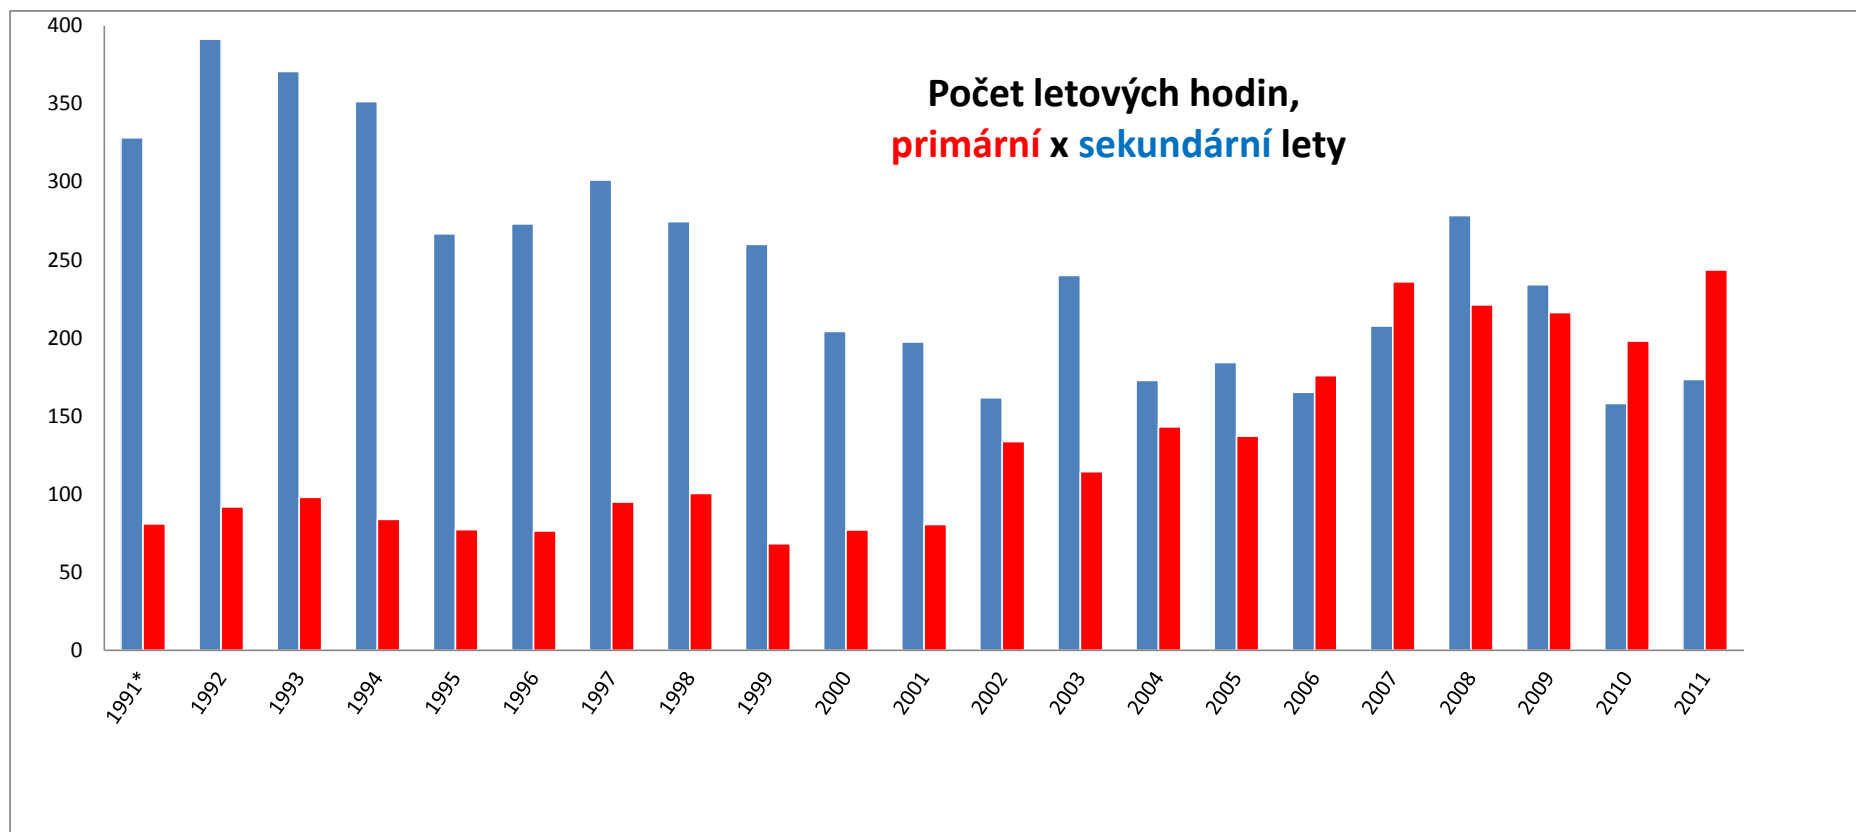

Celková statistika v období let 1991 - 2011. Základna LZS České Budějovice

Rok	Počet akcí			Počet letových hodin			PACIENTI
	Celkem	z toho		Celkem	z toho		
		primární	sekundární		primární	sekundární	
1991*	431	199	232	409,16	81,03	328,13	509
1992	576	254	322	483,1	91,83	391,27	550
1993	532	229	303	468,52	97,89	370,63	520
1994	490	214	276	435,33	83,92	351,41	488
1995	494	248	246	343,82	77,22	266,6	474
1996	370	163	207	349,6	76,52	273,08	370
1997	442	190	252	395,93	94,85	301,08	417
1998	341	154	187	374,9	100,4	274,5	326
1999	299	106	193	328,2	68,25	259,95	288
2000	252	115	137	281,22	77,15	204,07	229
2001	266	128	138	278,08	80,66	197,42	242
2002	313	168	145	295,5	133,75	161,75	296
2003	330	171	159	354,33	114,33	240	289
2004	339	208	131	316	143,1	172,9	335
2005	385	220	165	321,5	137,2	184,3	383
2006	407	270	137	341,12	175,87	165,25	411
2007	581	383	198	443,52	235,85	207,67	602
2008	638	360	278	499,23	221,2	278,3	659
2009	601	354	247	450,42	216,23	234,18	610
2010	459	309	150	356,07	198	158,1	461
2011	509	349	160	416,97	243,5	173,47	512

\* Data za období 1.5. - 31.12 1991

\* Data za období 1.5. - 31.12 1991

\* Data za období 1.5. - 31.12 1991

\* Data za období 1.5. - 31.12 1991