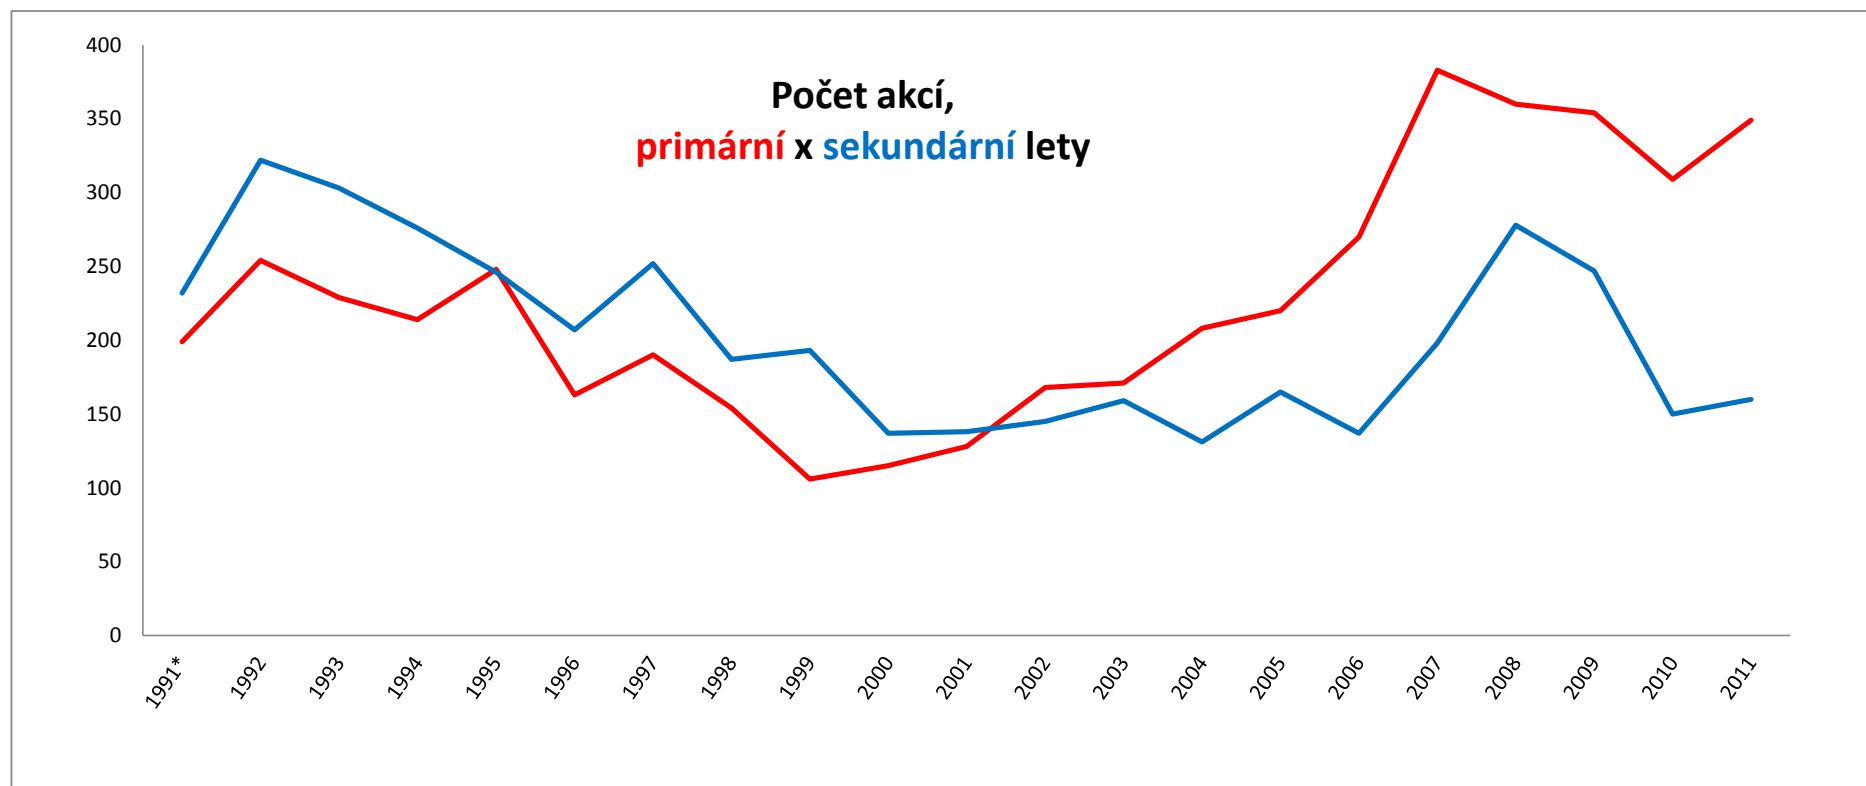

Sekundární zásahy v období let 1991 - 2010. Základna LZS České Budějovice

	I	II	III	IV	V	VI	VII	VIII	IX	X	XI	XII	Celkem
<b>1991</b>					?	36	42	29	43	34	23	25	<b>232</b>
<b>1992</b>	23	24	27	27	33	30	38	38	32	28	14	8	<b>322</b>
<b>1993</b>	17	13	26	32	37	25	35	41	27	17	18	15	<b>303</b>
<b>1994</b>	13	12	16	30	21	35	40	32	23	22	13	19	<b>276</b>
<b>1995</b>	9	13	18	21	23	37	32	26	25	25	6	13	<b>248</b>
<b>1996</b>	4	14	8	16	23	20	24	22	17	23	21	15	<b>207</b>
<b>1997</b>	8	19	17	18	25	32	22	43	33	20	7	8	<b>252</b>
<b>1998</b>	10	13	28	17	24	10	18	23	12	11	11	10	<b>187</b>
<b>1999</b>	9	13	25	17	22	21	22	16	16	10	7	15	<b>193</b>
<b>2000</b>	7	8	16	15	13	7	15	13	16	11	9	7	<b>137</b>
<b>2001</b>	3	7	13	14	8	15	15	14	10	14	19	6	<b>138</b>
<b>2002</b>	6	6	10	18	23	33	12	8	12	12	3	2	<b>145</b>
<b>2003</b>	10	11	16	10	10	22	22	21	15	6	12	4	<b>159</b>
<b>2004</b>	6	7	7	13	14	12	13	22	11	9	13	4	<b>131</b>
<b>2005</b>	6	5	9	10	26	21	21	24	9	13	12	9	<b>165</b>
<b>2006</b>	3	9	6	15	10	12	19	13	19	12	7	12	<b>137</b>
<b>2007</b>	9	8	7	20	15	23	33	28	19	12	13	11	<b>198</b>
<b>2008</b>	10	19	12	26	34	41	43	25	23	19	13	13	<b>278</b>
<b>2009</b>	14	9	19	23	31	40	33	24	24	7	11	12	<b>247</b>
<b>2010</b>	6	13	11	10	16	18	19	17	17	9	5	9	<b>150</b>
<b>2011</b>	6	9	12	14	16	22	21	15	13	9	10	13	<b>160</b>

\* Data za období 1.5. - 31.12 1991

\* Data za období 1.5. - 31.12 1991

\* Data za období 1.5. - 31.12 1991

\* Data za období 1.5. - 31.12 1991